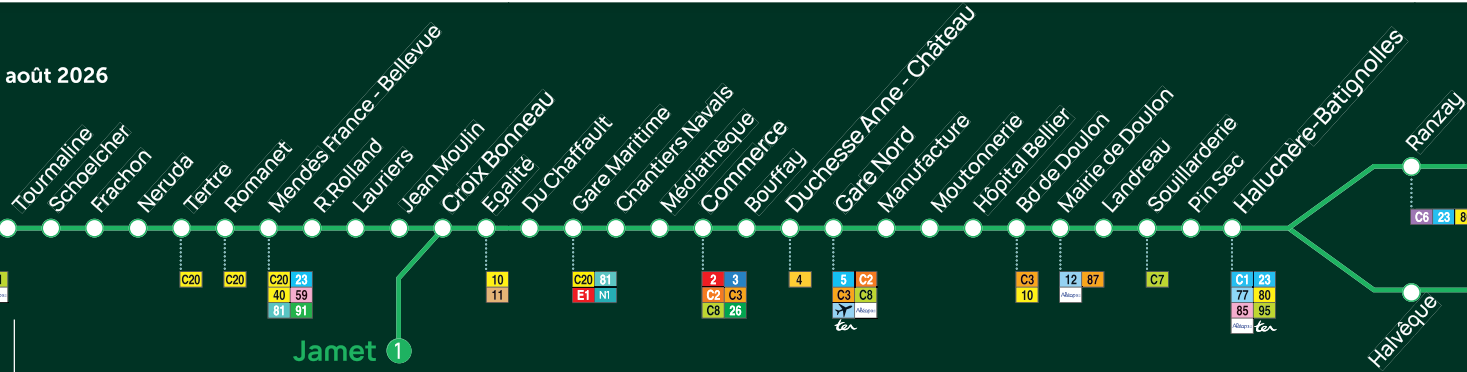

Horaires valables du 25 AOÛT 2025 au 30 AOÛT 2026

1

Horaires valables
du 25 août 2025 au 30 août 2026

Durée moyenne
entre chaque arrêt :

François
Mitterrand

LES PRINCIPALES
CORRESPONDANCES

50 71
93

Jamet

JOUR BLEU

de 7h à 20h30
de 20h30 à 22h30

UN TRAM TOUTES LES...

3 à 7 min
5 à 10 min

UN TRAM TOUTES LES...

3 à 5 min
6 à 8 min

UN TRAM TOUTES LES...

4 à 8 min
10 min