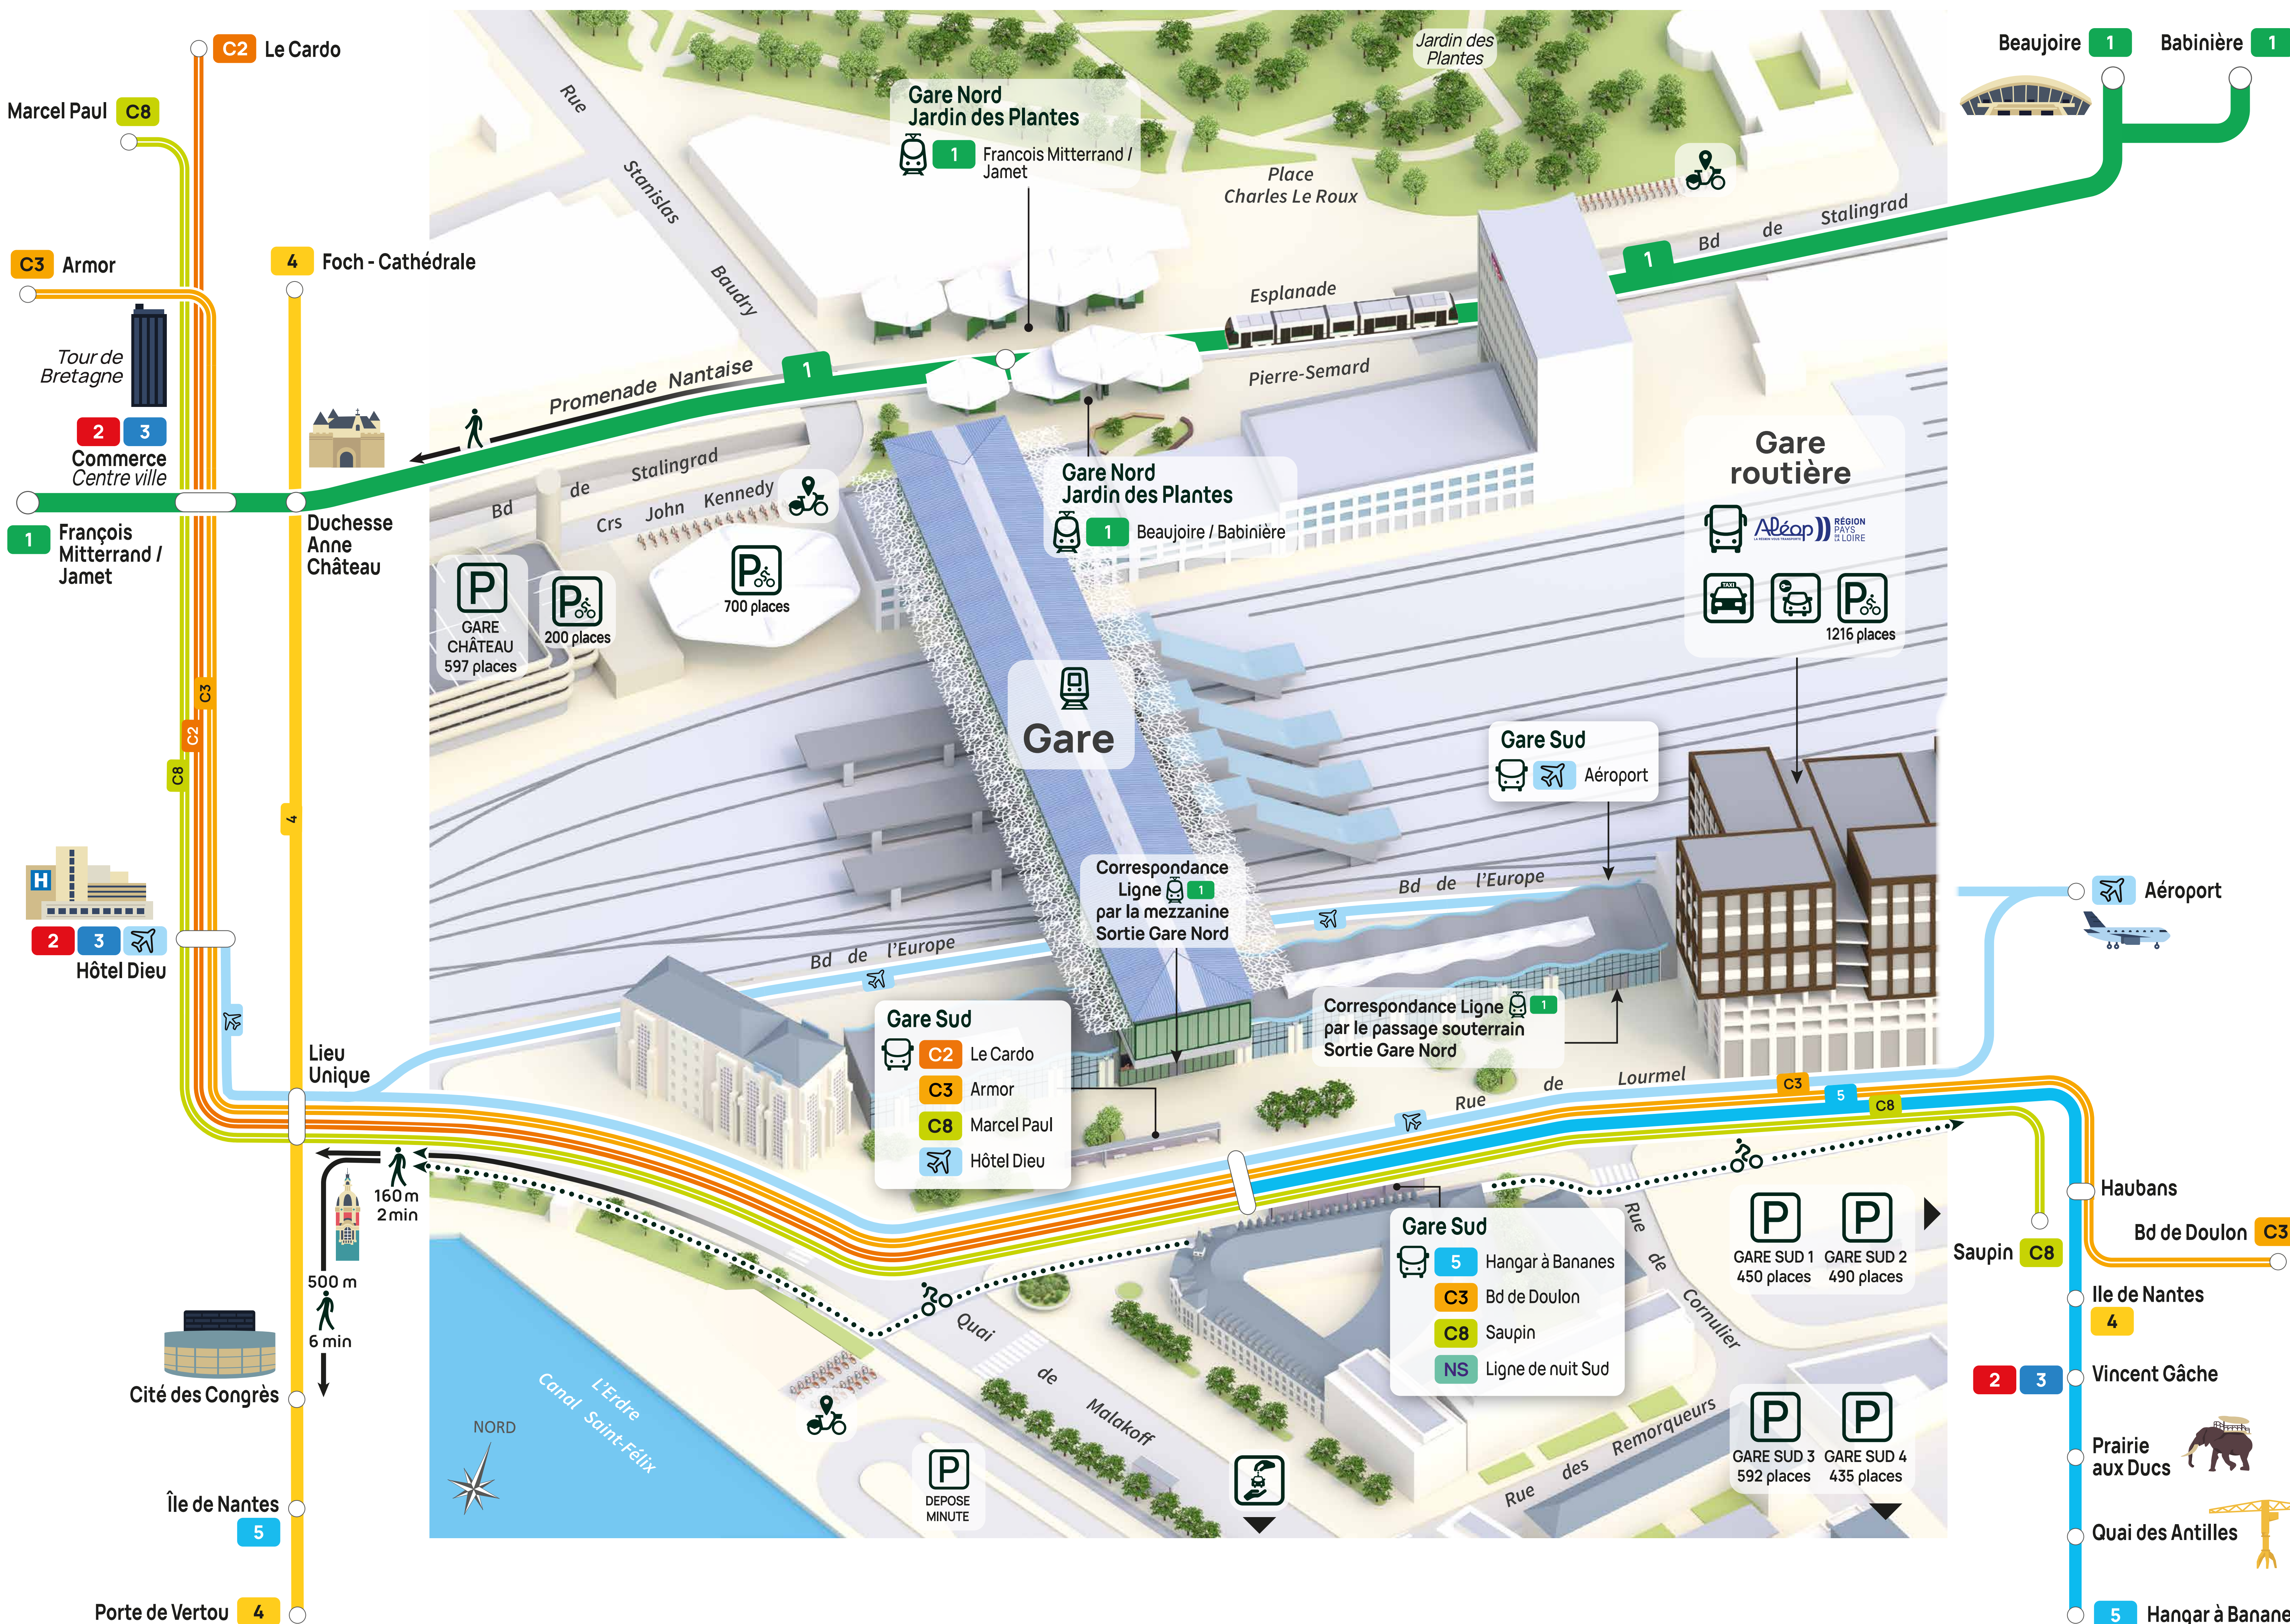

## C'est gratuit ! ● It's free !

**LE WEEK-END (SAMEDIS ET DIMANCHES) ● SATURDAYS TO SUNDAYS**

**Voyagez sans titre de transport du samedi 00h00 au dimanche 23h59 dans les tramways, bus et navibus.**

Travel without a ticket from Saturday midnight to Sunday 23.59 on trams, buses and the Navibus.

## Transports en commun

- 1 François Mitterrand / Jamet <> Beaujoire / Babinière
- 5 Gare Sud <> Hangar à Bananes
- C2 Gare Sud <> Le Cardo
- C3 Armor <> Bd de Doulon
- C8 Marcel Paul <> Saupin
- Hôtel Dieu <> Aéroport
- NS Ligne de nuit Sud